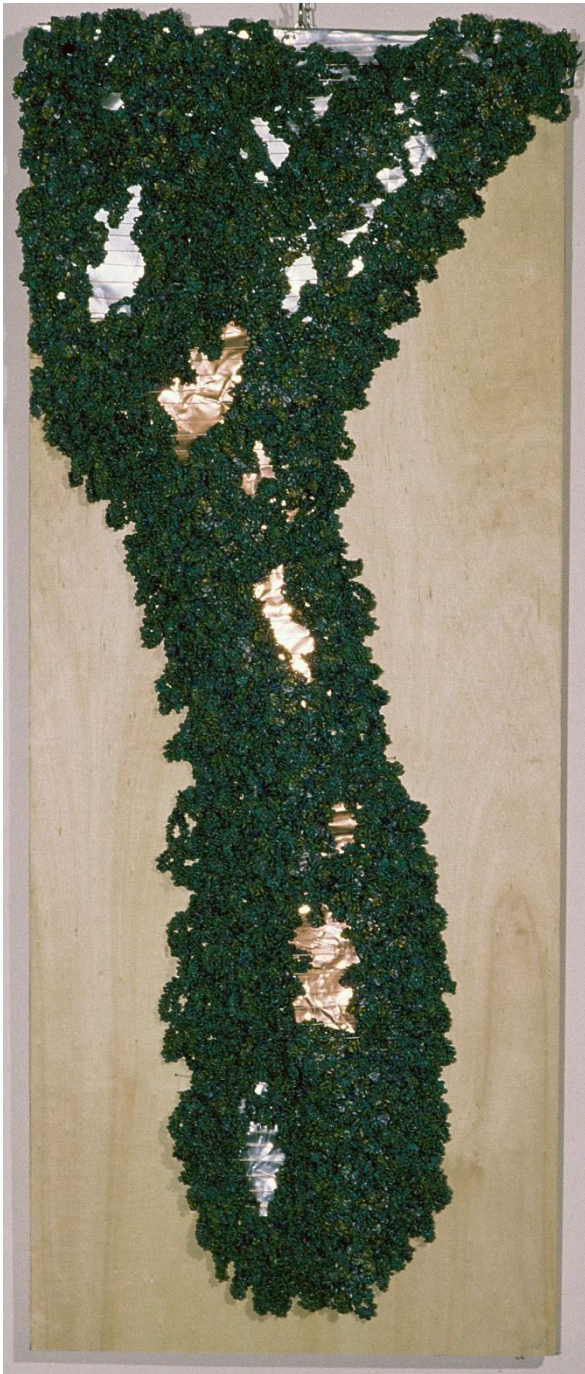

MADEROSOS

1- Mapg – red metálica, papel de metal, lana, canicas - 1987 - 105x47 cm – Festival dei Due Monti, Spoleto

2- Mapg – red metálica, floca, papel de metal, botones – 1987 - 105x47 cm - Festival dei Due Monti, Spoleto

3- Mapg – estropajo metálico, papel de metal y celofán – recubierto con red metálica - 1996 – 105x47 cm – Raicongress Center – Amsterdam.

Detalle del anterior

4- Mapg – lana y papel de metal - 1996
105x47 cm – Raicongress Center – Amsterdam.

Detalle del hilado

5- Mapg – lana y bolas – 1996 - 105x47 cm
Raicongress Center – Amsterdam.