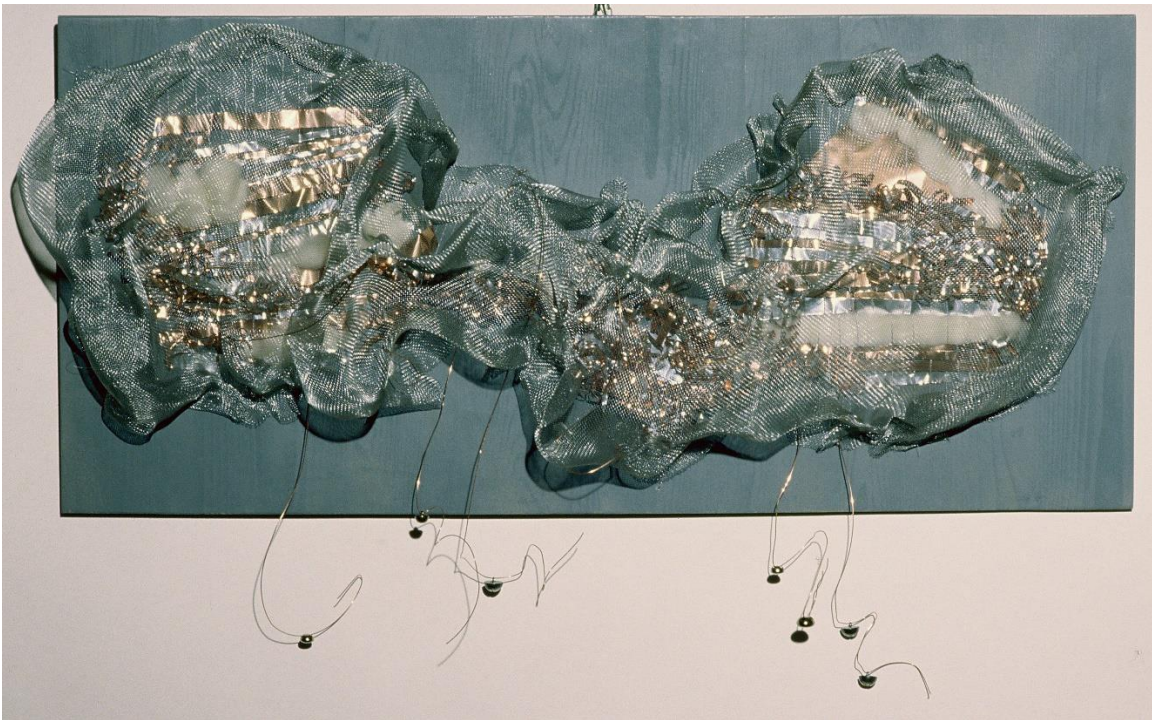

MADEROSOS

1- Mapg – red metálica, papel de metal, lana, canicas - 1987 - 105x47 cm – Festival dei Due Monti, Spoleto

2- Mapg – red metálica, floca, papel de metal, botones – 1987 - 105x47 cm - Festival dei Due Monti, Spoleto

3- Mapg – estropajo metálico, papel de metal y celofán – recubierto con red metálica - 1996 – 105x47 cm – Raicongress Center – Amsterdam.

Detalle del anterior

4- Mapg – lana y papel de metal - 1996
105x47 cm – Raicongress Center – Amsterdam.

Detalle del hilado

5- Mapg – lana y bolas – 1996 - 105x47 cm
Raicongress Center – Amsterdam.