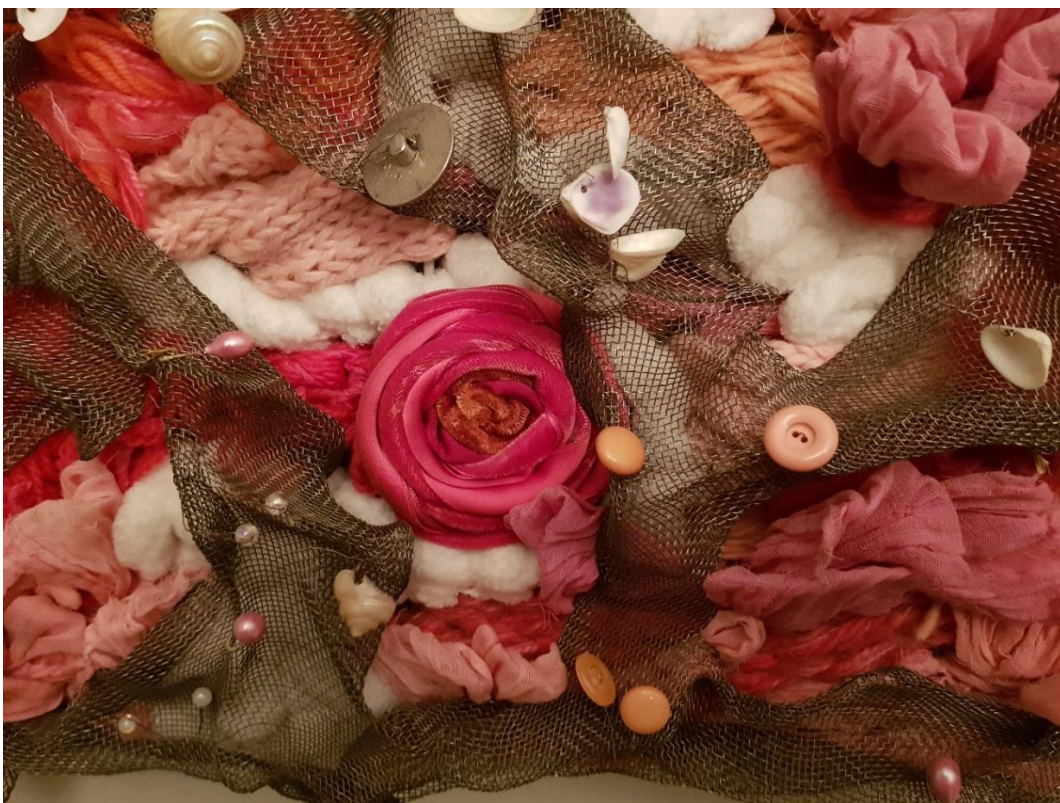

LANOSOS-METALOSOS

1 - Antes

Mapg – floca, lana, tul y cintas sobre lienzo – 2013 – 70x50 cm

Después - El anterior recubierto de metal con lentejuelas

Detalles del anterior

2 - Antes

Mapg – lana, chenilla y tejido sobre parrilla de nevera - 2014 – 45x28 cm.

Después - El anterior recubierto de metal con conchas, botones, bolas, etc.

Detalles del anterior

3 - Antes

Mapg – lana, chenilla y tejido sobre parrilla de nevera - 2014 – 45x22 cm.

Después - El anterior recubierto de metal con bolas, perlas, etc.

4 - Antes

Mapg – floca, lana, chenilla y lazos de seda sobre parrilla de nevera - 2014 – 45x22 cm.

Después - El anterior recubierto de metal con lentejuelas, bolas, etc.

5 - Antes

Mapg – lana, chenilla y tejido sobre parrilla de nevera - 2014 – 45x22 cm.

Después - El anterior recubierto de metal con lentejuelas, bolas, etc.

6 - Antes

Mapg - bordado sobre cañamazo - 2018 - 40x54 cm

Después -Modificación, del anterior, ahora recubierto de tela metálica, trozos de cañas de beber azules y lentejuelas