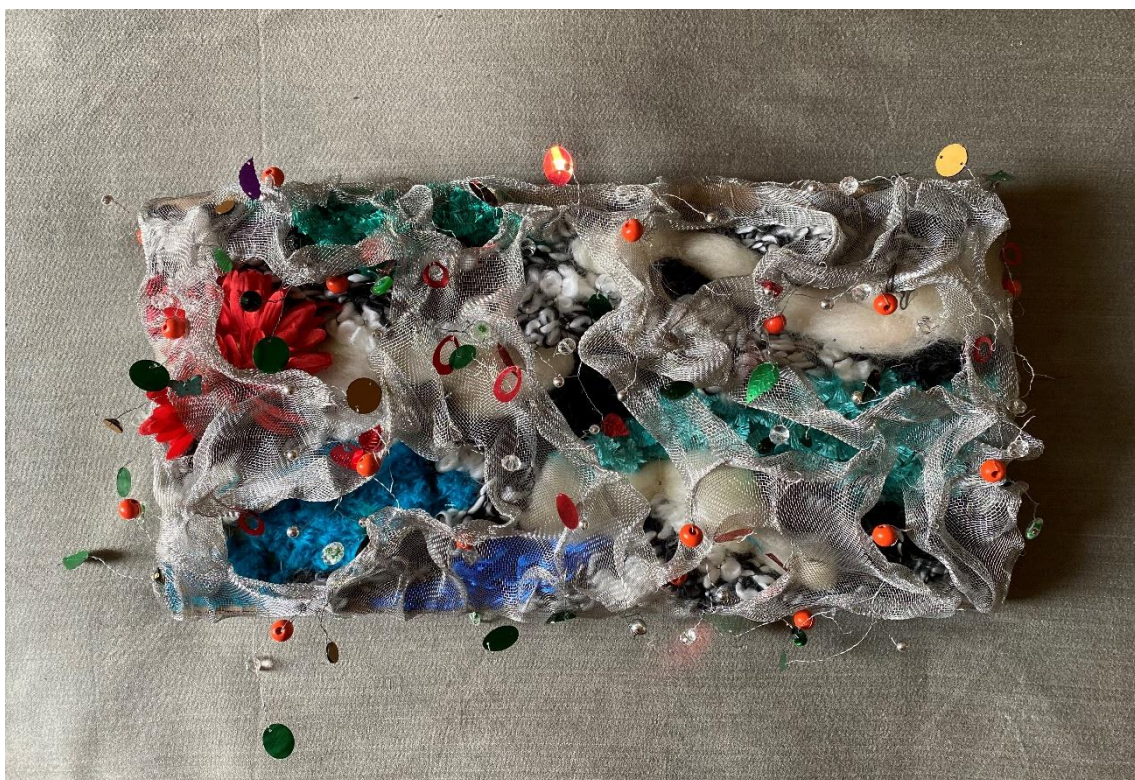

LANOSOS-METALOSOS

1 - Antes

Mapg – floca, lana, tul y cintas sobre lienzo – 2013 – 70x50 cm

Después - El anterior recubierto de metal con lentejuelas

Detalles del anterior

2 - Antes

Mapg – lana, chenilla y tejido sobre parrilla de nevera - 2014 – 45x28 cm.

Después - El anterior recubierto de metal con conchas, botones, bolas, etc.

Detalles del anterior

3 - Antes

Mapg – lana, chenilla y tejido sobre parrilla de nevera - 2014 – 45x22 cm.

Después - El anterior recubierto de metal con bolas, perlas, etc.

4 - Antes

Mapg – floca, lana, chenilla y lazos de seda sobre parrilla de nevera - 2014 – 45x22 cm.

Después - El anterior recubierto de metal con lentejuelas, bolas, etc.

5 - Antes

Mapg – lana, chenilla y tejido sobre parrilla de nevera - 2014 – 45x22 cm.

Después - El anterior recubierto de metal con lentejuelas, bolas, etc.

6 - Antes

Mapg - bordado sobre cañamazo - 2018 - 40x54 cm

Después -Modificación, del anterior, ahora recubierto de tela metálica, trozos de cañas de beber azules y lentejuelas